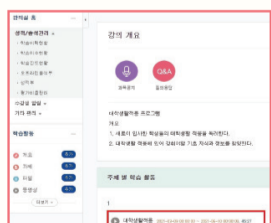

2021 학년도 2 학기

RC 비대면 콘텐츠 프로그램 수강 안내(필수)

수강 대상

- 2021-2학기 비호생활관 및 행복기숙사 입사생 전원

프로그램명

- 『비호공동체』 『대학생활적응』

RC 비대면 콘텐츠 수강 안내

- 자동신청, 필수 이수 과목
- 온라인 수강: 비교과 통합관리 시스템 (<https://heart.daegu.ac.kr/>)

비교과시스템 접속

로그인

마이페이지 접속

진행탭→프로그램명 클릭

LMS 팀 활동방 클릭

동영상 클릭→수강

수강 기한

- 2021.08.29.(일) ~ 2021.11.30.(화)

- 필수 이수 프로그램으로 미이수 시에는 **벌점** 부과

※**탑재된 강의 모두 수강**

RC 비대면 콘텐츠 수강 혜택

- 1 비교과 마일리지 적립
- 2 수료 시 차 학기 기숙사 신청자 상점 부과
- 3 교내 'DU-HEART' 인재 인증을 통한 인증서 발급

비교과통합관리시스템 바로가기!