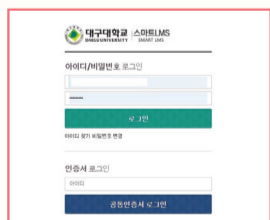

2021 학년도 2 학기

RC 비대면 콘텐츠 프로그램 수강 안내(필수)

수강 대상

- 2021-2학기 비호생활관 및 행복기숙사 입사생 전원

프로그램명

- 『비호공동체』 『대학생활적응』

RC 비대면 콘텐츠 수강 안내

- 자동신청, 필수 이수 과목
- 온라인 수강: 비교과 통합관리 시스템 (<https://heart.daegu.ac.kr/>)

로그인

수강 기한

- 2021.08.29.(일) ~ 2021.11.30.(화)

- 필수 이수 프로그램으로 미이수 시에는 **벌점** 부과

※**탑재된 강의 모두 수강**

RC 비대면 콘텐츠 수강 혜택

1. 1 비교과 마일리지 적립
2. 2 수료 시 차 학기 기숙사 신청자 상점 부과
3. 3 교내 'DU-HEART' 인재 인증을 통한 인증서 발급

비교과통합관리시스템 바로가기!