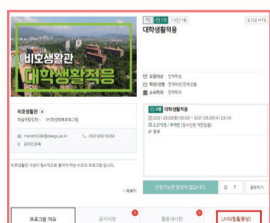

비교과시스템 접속

로그인

마이페이지 접속

진행탭→프로그램명 클릭

LMS 팀 활동방 클릭

동영상 클릭→수강

수강 기한

- 2021.08.29.(일) ~ 2021.11.30.(화)

- 필수 이수 프로그램으로 미이수 시에는 **벌점** 부과

※**탑재된 강의 모두 수강**

RC 비대면 콘텐츠 수강 혜택

- 1 비교과 마일리지 적립
- 2 수료 시 차 학기 기숙사 신청자 상점 부과
- 3 교내 'DU-HEART' 인재 인증을 통한 인증서 발급

비교과통합관리시스템 바로가기!